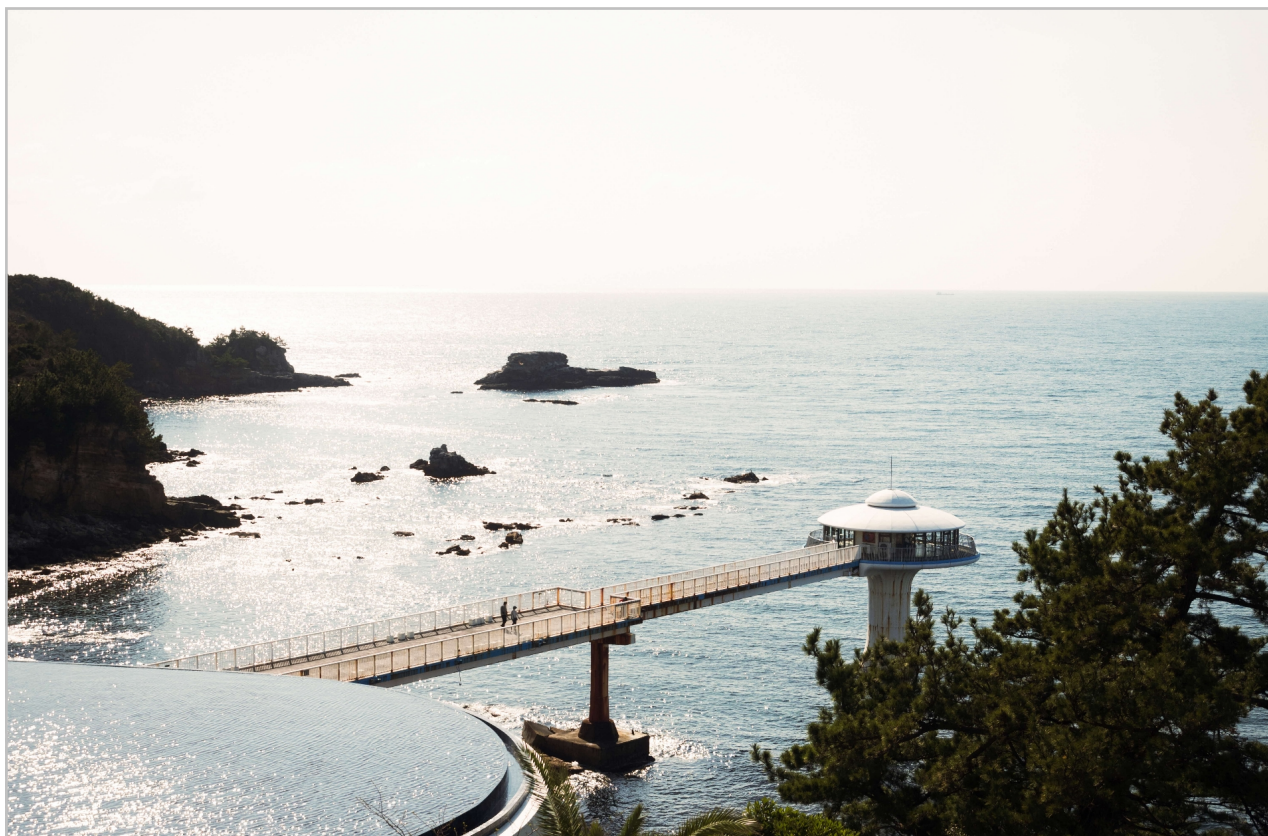

# 🎁 觀光設施特惠

JAPAN RAIL PASS

得以優惠價格盡享日本國內的觀光設施。

**Shirahama Midsea**

和歌山縣

觀賞&學習

## **Observation Tower CORAL PRINCESS (SHIRAHAMA KEY TERRACE HOTEL SEAMORE)**

特惠內容

特別入場折扣 (800日圓→500日圓)

官網網址

[https://www.keyterrace.co.jp/zh\\_tw/](https://www.keyterrace.co.jp/zh_tw/)

**JR JAPAN RAILWAYS GROUP**