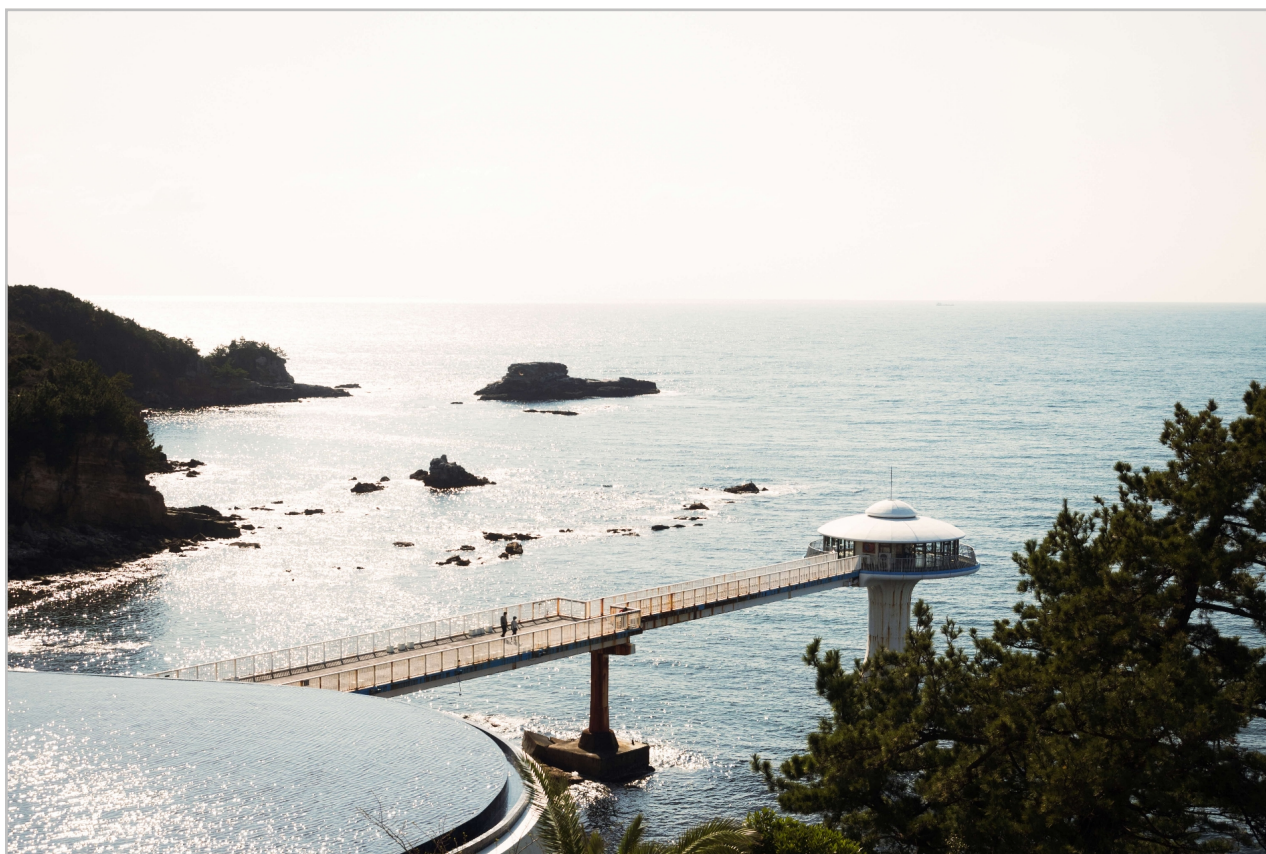

🎁 관광 시설 특전

JAPAN RAIL PASS

일본 국내의 관광 시설을 저렴하게 즐길 수 있습니다.

Shirahama Midsea

와카야마현

보기&배우기

Observation Tower CORAL PRINCESS

(SHIRAHAMA KEY TERRACE HOTEL SEAMORE)