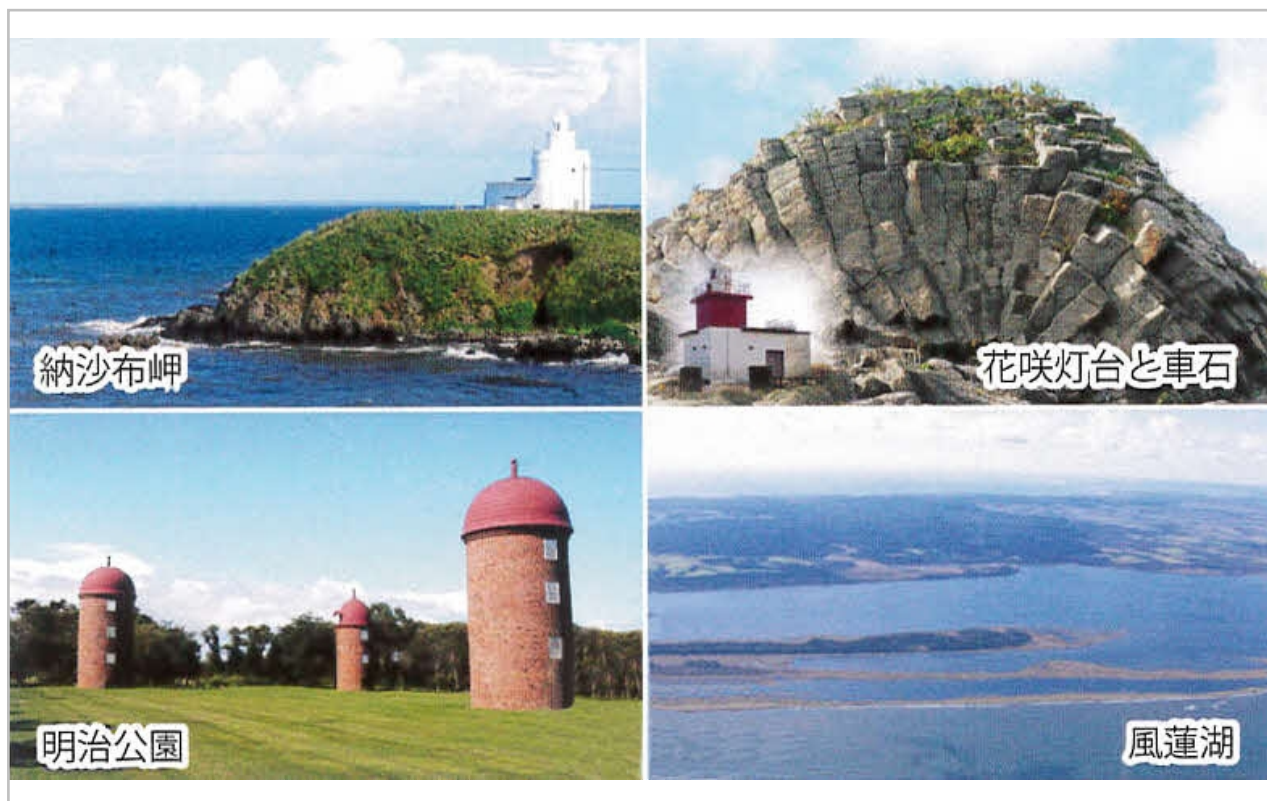

🎁 観光施設特典

JAPAN RAIL PASS

日本国内の観光施設をお得にお楽しみいただけます。

根室交通

北海道（道東）

アクティビティ

特典内容

「納沙布線(駅前ターミナル～納沙布岬)往復乗車券」「1日フリー乗車券」「2日フリー乗車券」「日帰りバスパック乗車券(納沙布線)」のいずれか購入の方に根室十景ポストカード(2枚1組)を進呈
根室市インフォメーションセンター内の根室交通窓口にてフリーパスをご呈示ください。
窓口営業時間9:00-12:00、14:00-17:40のみ対応