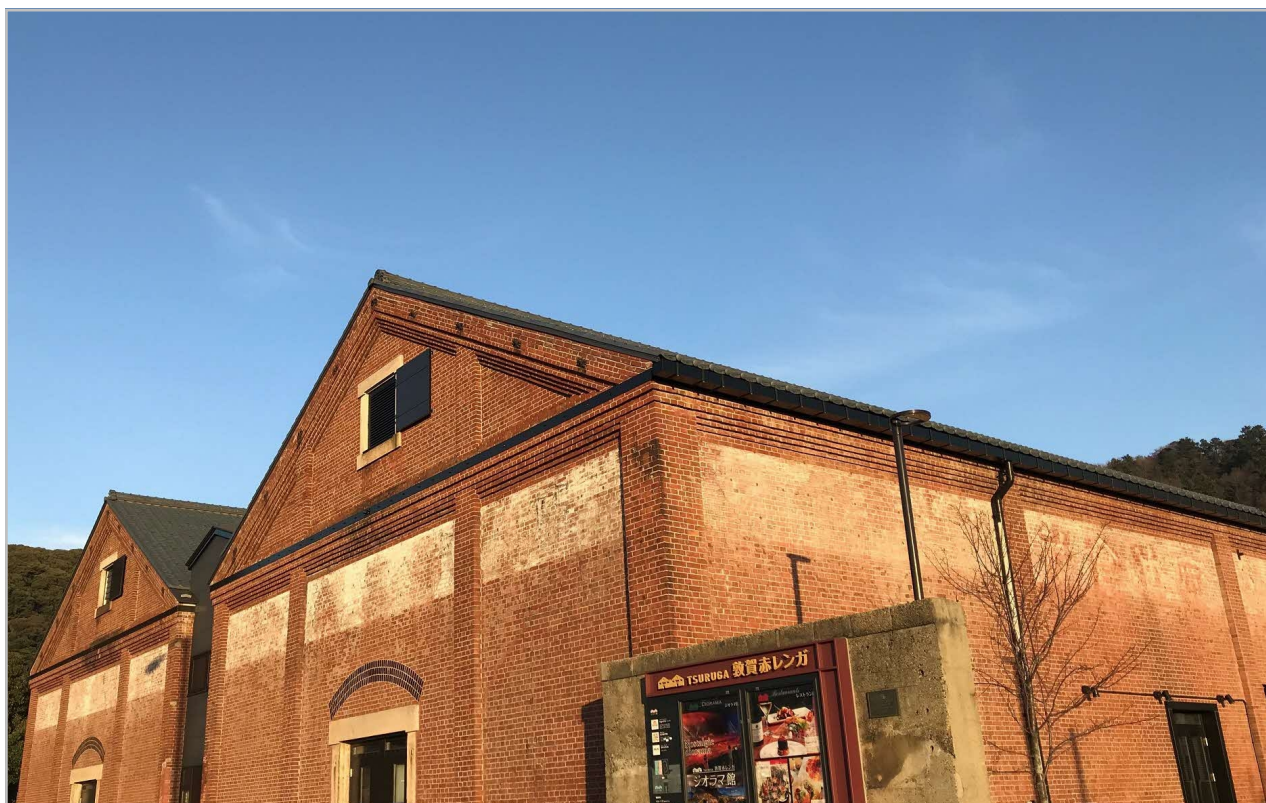

JAPAN RAIL PASS

Vous pouvez profiter des structures touristiques au Japon à des prix réduits.

Tsuruga Red Brick Warehouse

Fukui

Voir et
apprendre

Détail des avantages spéciaux

1. 20 % de réduction à l'entrée au Diorama Building : 400 yens → 320 yens (adultes), 200 yens → 160 yens (enfants)
 2. Cadeau original aux visiteurs du Diorama Building
- Note : Réduction applicable à chaque détenteur du JAPAN RAIL PASS ; non cumulable avec d'autres réductions ou traitements préférentiels